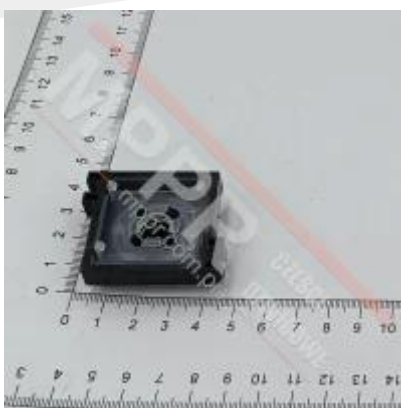

59324401 Schindler Button Pressel, Symbol „1”

59324401 Schindler button pressel,
symbol „1”, for a Schindler COP PCB [59324356](#).

Photo gallery

MPPR Sp. z o.o.

ul. Kolejowa 11/13, 01-217
Warszawa
NIP: PL5272974730
Tel: +48 22 631 22 83
mppr@op.pl