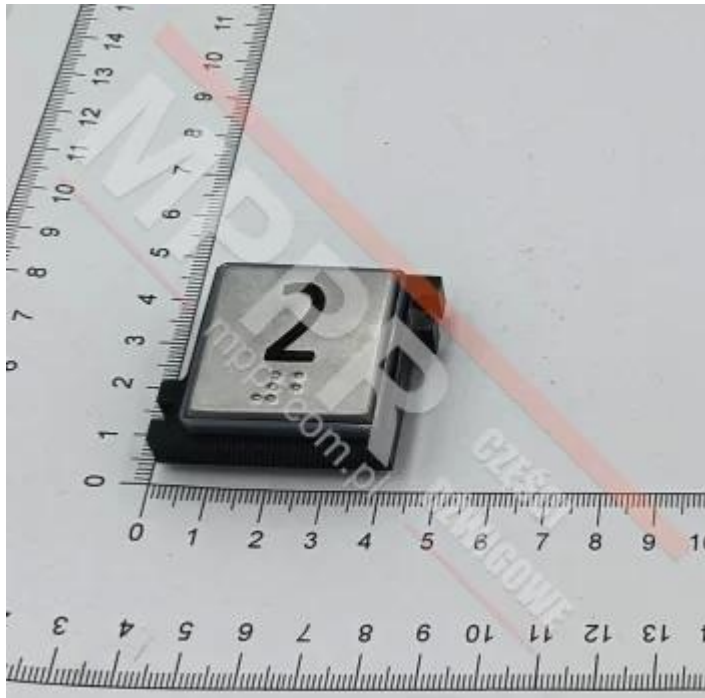

## 59324402 Schindler Button Pressel, Symbol „2”

59324402 Schindler button pressel,  
symbol „2”, for a Schindler COP PCB [59324356](#).

### Photo gallery