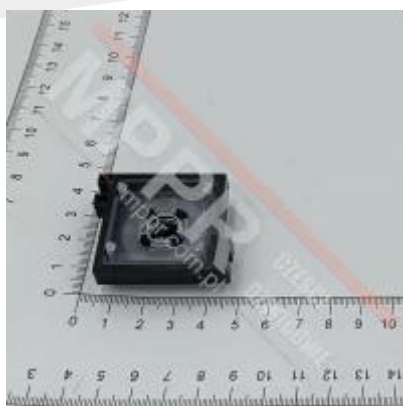

MPPR Sp. z o.o.

ul. Kolejowa 11/13, 01-217
Warszawa
NIP: PL5272974730
Tel: +48 22 631 22 83
mppr@op.pl

Biuro

Tel: +48 600 826 485
biuro@mppr.com.pl

Sprzedaz i marketing

Marcin Nasiadek
Tel: +48 668 592 976
admin@mppr.com.pl

Finanse i faktury

Krzysztof Ząbek
Tel: +48 22 631 22 83
zabek@mppr.com.pl