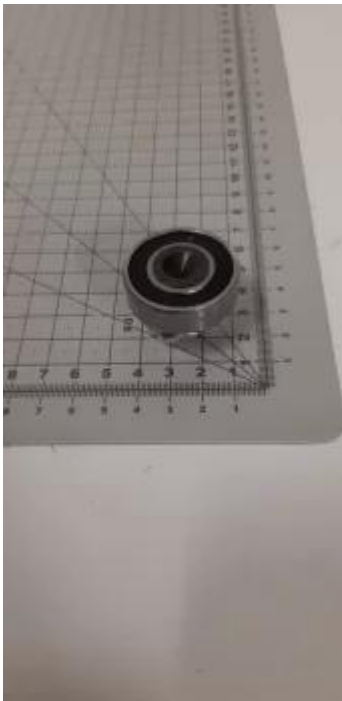

## FO2215Z466-W Rolka Drzwi fi.35mm

FO2215Z466-W Rolka Drzwi fi.35mm