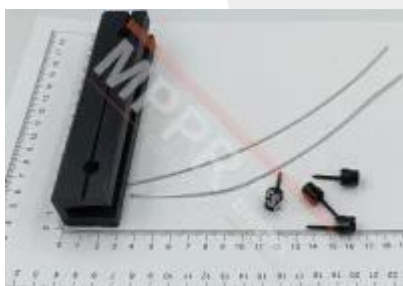

KM85119G09 Guide Shoe Insert, 9 mm

KM85119G09 Guide shoe insert for a 9 mm guide rail

Length (mm): 140

Width (mm): 30

Guide rail width / diameter (mm): 9

Photo gallery

MPPR Sp. z o.o.

ul. Kolejowa 11/13, 01-217
Warszawa
NIP: PL5272974730
Tel: +48 22 631 22 83
mppr@op.pl