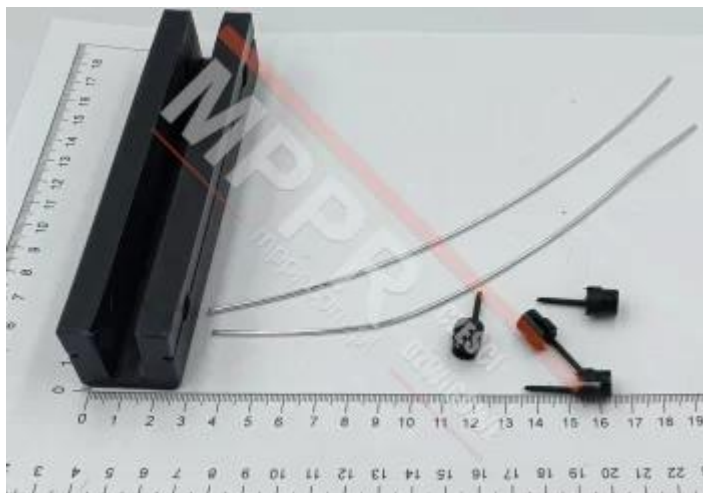

KM85119G09 Guide Shoe Insert, 9 mm

KM85119G09 Guide shoe insert for a 9 mm guide rail

Length (mm): 140

Width (mm): 30

Guide rail width / diameter (mm): 9

Photo gallery

MPPR Sp. z o.o.

ul. Kolejowa 11/13, 01-217
Warszawa
NIP: PL5272974730
Tel: +48 22 631 22 83
mppr@op.pl