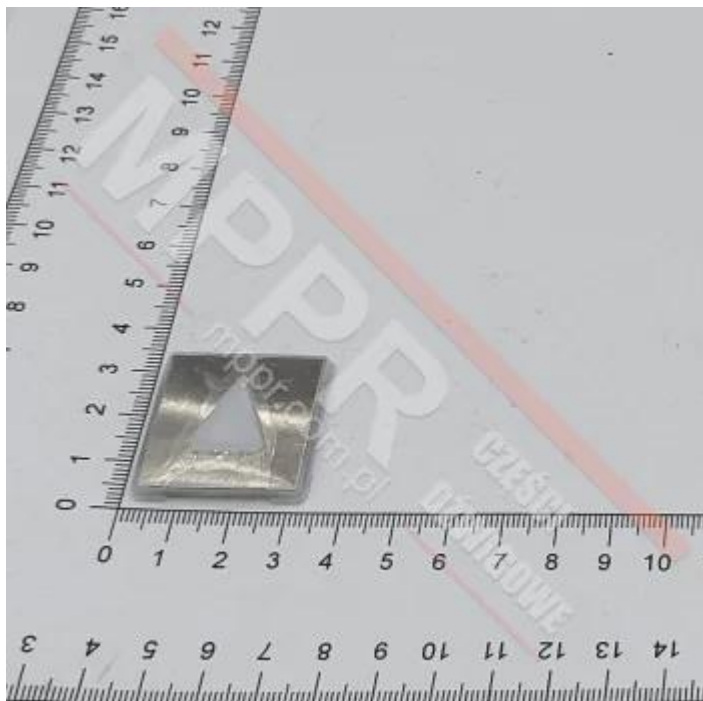

KM857810G091 Square Pressel, Symbol „Arrow Up”

KM857810G091 KSS Square pressel, tactile symbol „arrow up”

Photo gallery

MPPR Sp. z o.o.

ul. Kolejowa 11/13, 01-217
Warszawa
NIP: PL5272974730
Tel: +48 22 631 22 83
mppr@op.pl