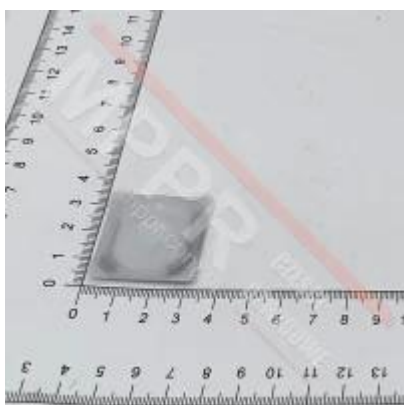

KM857810G092 Square Pressel, Symbol „Arrow Down”

KM857810G092 KSS Square pressel, tactile symbol „arrow down”

Photo gallery

MPPR Sp. z o.o.

ul. Kolejowa 11/13, 01-217
Warszawa
NIP: PL5272974730
Tel: +48 22 631 22 83
mppr@op.pl