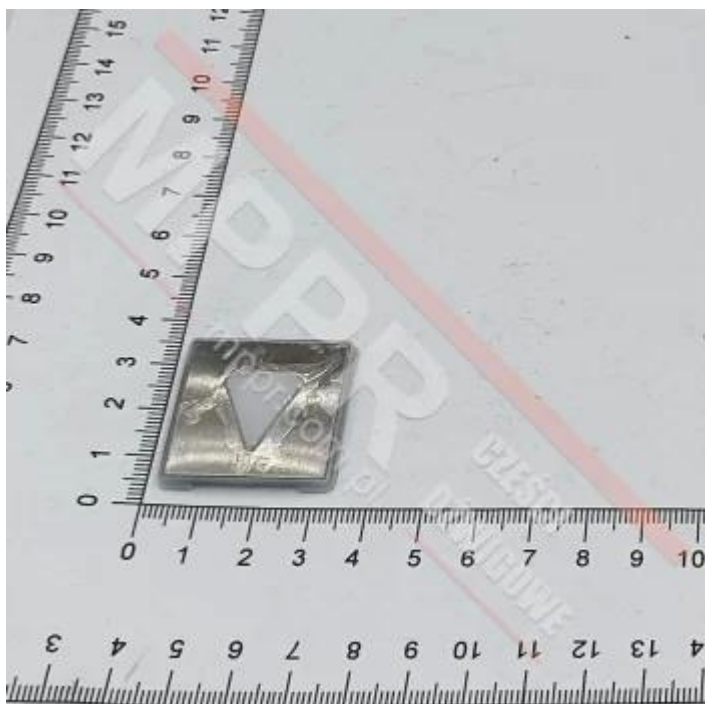

KM857810G092 Square Pressel, Symbol „Arrow Down”

KM857810G092 KSS Square pressel, tactile symbol „arrow down”

Photo gallery

MPPR Sp. z o.o.

ul. Kolejowa 11/13, 01-217
Warszawa
NIP: PL5272974730
Tel: +48 22 631 22 83
mppr@op.pl