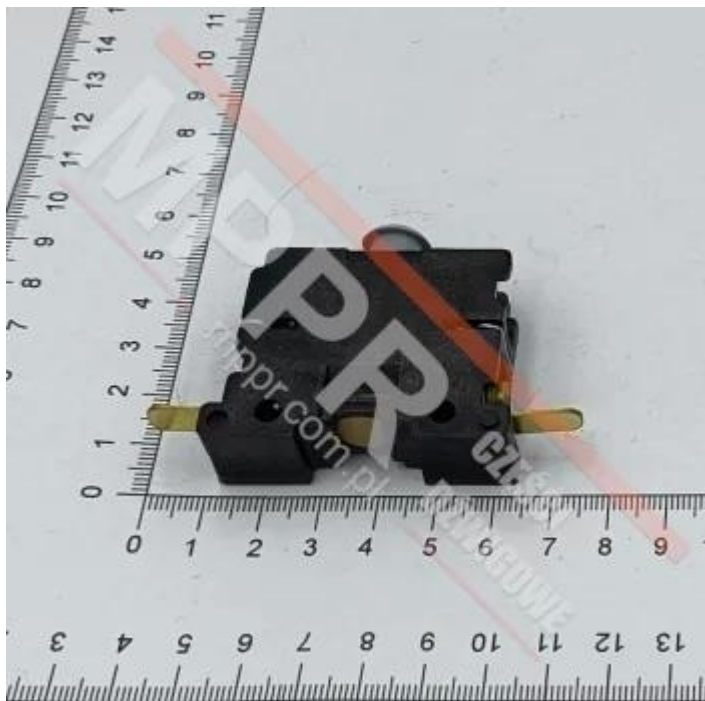

TXA7035A652 Contact 1 NO

TXA7035A652 Contact 1 NO (1 piece) for the 9550T door operator

Photo gallery

MPPR Sp. z o.o.

ul. Kolejowa 11/13, 01-217
Warszawa
NIP: PL5272974730
Tel: +48 22 631 22 83
mppr@op.pl