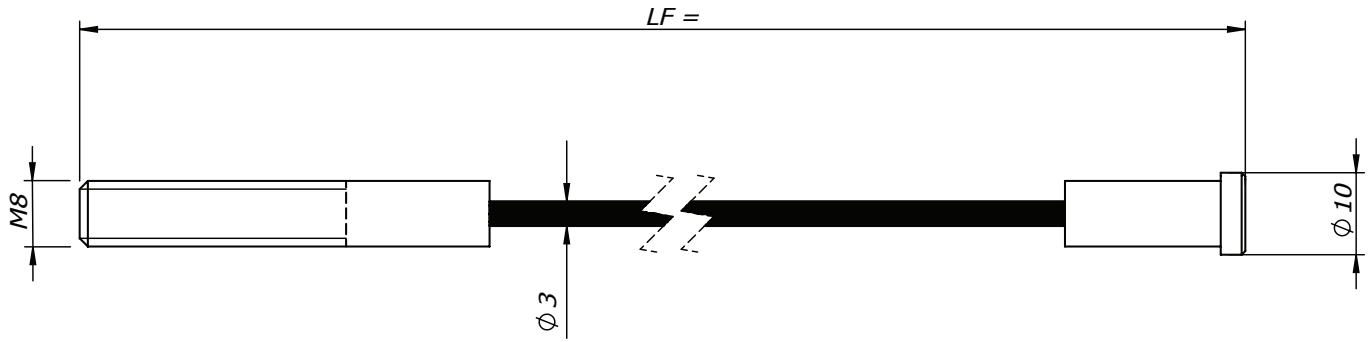

SERIE Q

RICAMBI - FUNI ACCOPPIAMENTO CARRELLI

11_02_01_01REV01

L6C