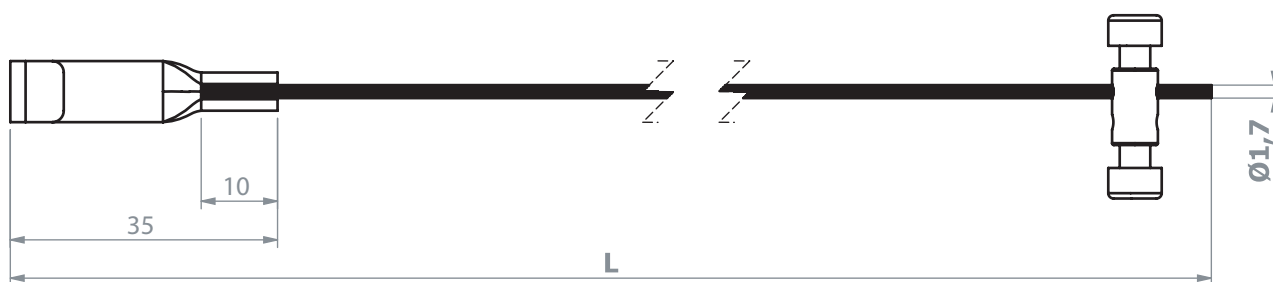

COD	L
570000W512_02	2500
570000W512_04	5000
570000W512_05	8000