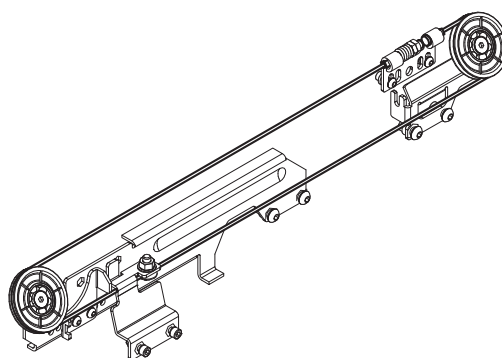

SERIE Q

RICAMBI - FUNI ACCOPPIAMENTO TAGLIA

11_02_01_01REV01