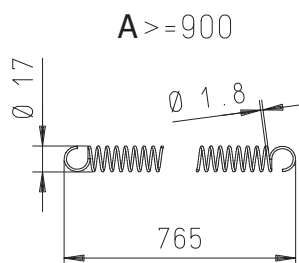

COD. 710000042