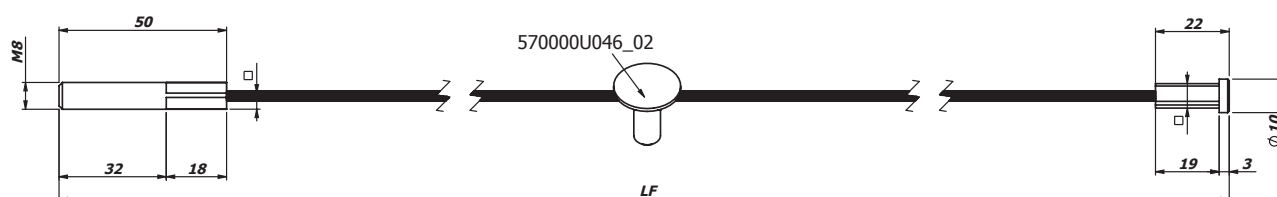

SERIE Q

RICAMBI - FUNI ACCOPPIAMENTO TAGLIA

11_02_01_01REV01

L2S/...

COD.	LF	A	
570000W354_013	1093	500-550	L2S SMALL
570000W175_001	1177	600-650	LS2
570000W175_002	1261	700-750	
570000W175_003	1367	800-850	
570000W175_004	1467	900-950	
570000W175_005	1567	1000-1050	
570000W175_006	1667	1100-1150	
570000W175_007	1767	1200-1250	
570000W175_008	1867	1300-1350	
570000W175_009	1967	1400-1450	
570000W175_010	2067	1500-1550	
570000W175_011	2167	1600-1650	
570000W175_012	2267	1700-1750	
570000W175_013	2367	1800-1850	
570000W175_014	2467	1900-1950	
570000W175_015	2567	2000	