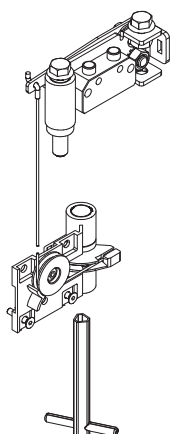

SERIE Q

RICAMBI - SERRATURA D'EMERGENZA

11_02_01_01REV01

COD. 570000C209_02