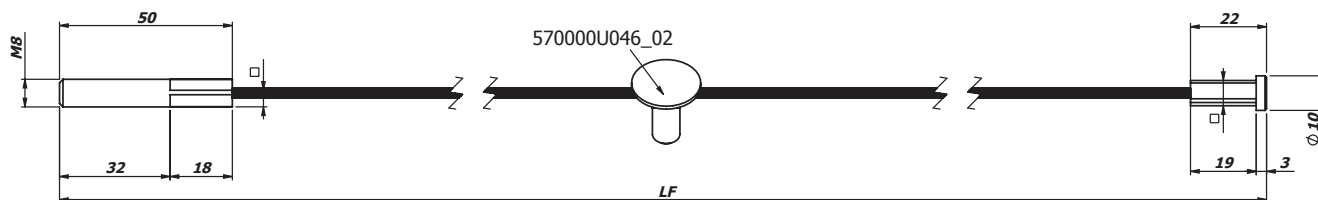

SERIE Q

RICAMBI - FUNI ACCOPPIAMENTO TAGLIA

11_02_01_01REV01

L6C