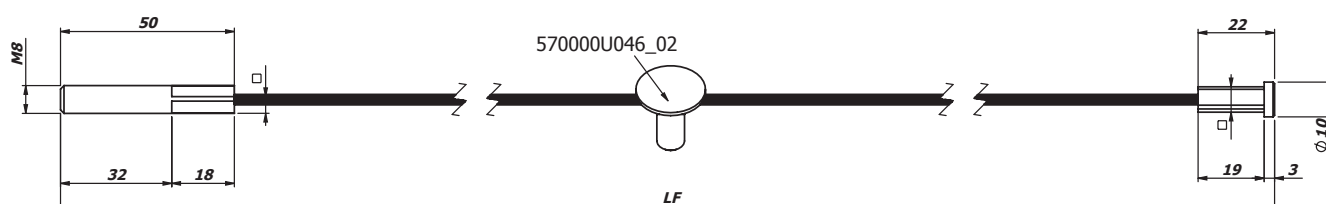

SERIE Q

RICAMBI - FUNI ACCOPPIAMENTO TAGLIA

11_02_01_01REV01