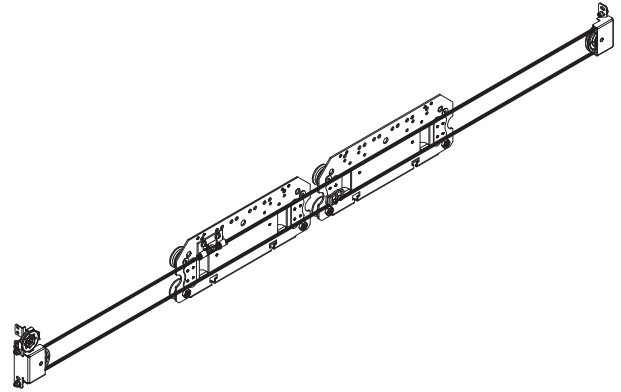

SERIE Q

RICAMBI - FUNI ACCOPPIAMENTO CARRELLI

11_02_01_01REV01

L6C