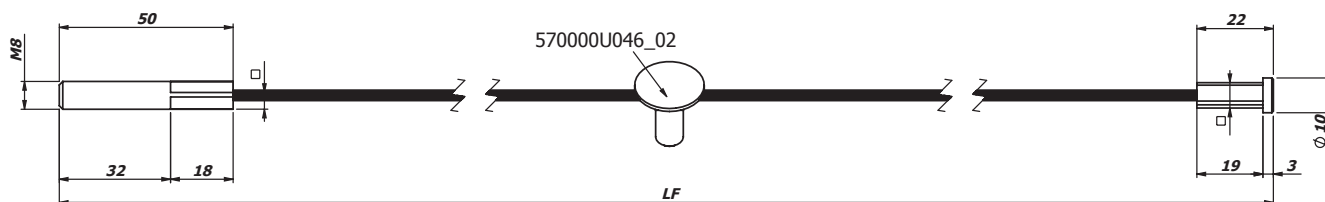

SERIE Q

RICAMBI - FUNI ACCOPPIAMENTO TAGLIA

11_02_01_01REV01

L3S/...