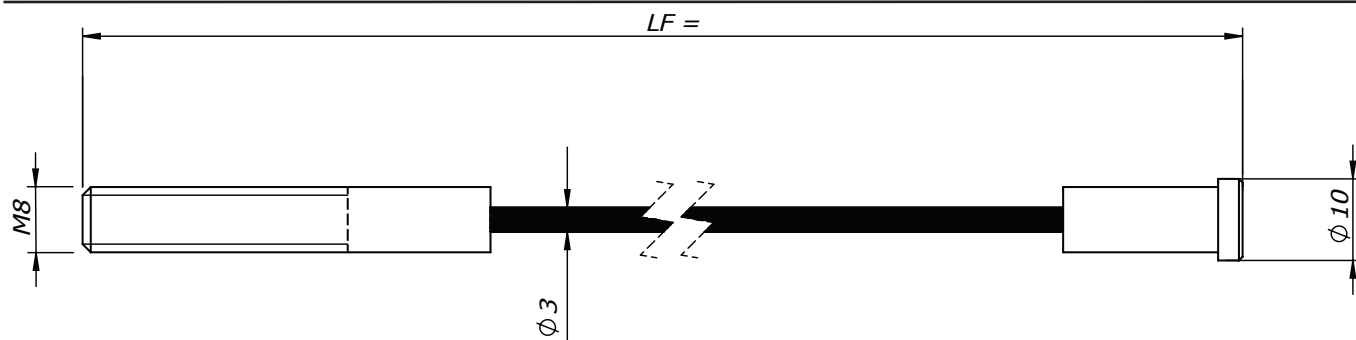

SERIE Q

RICAMBI - FUNI ACCOPPIAMENTO CARRELLI

11_02_01_01REV01

L4C

CODICE	LF	A	
570000W255_002	2317	650	L4C SMALL
570000W255_003	2417	700	
570000W255_004	2517	750	
570000W255_005	2617	800	
570000W255_006	2717	850	
570000W255_008	2917	900	
570000W255_010	3017	950	
570000W255_013	3217	1000	
570000W255_014	3317	1050	
570000W255_016	3417	1100	
570000W255_018	3517	1150	L4C
570000W255_021	3817	1200	
570000W255_023	3917	1250	
570000W255_024	4017	1300	
570000W255_025	4117	1350	
570000W255_029	4385	1400	
570000W255_031	4485	1450	
570000W255_033	4585	1500	
570000W255_038	4997	1600	
570000W255_041	5197	1700	
570000W255_046	5597	1800	
570000W255_047	5797	1900	
570000W255_049	6197	2000	
570000W255_053	6997	2300	
570000W255_055	7397	2400	
570000W255_059	8197	2700