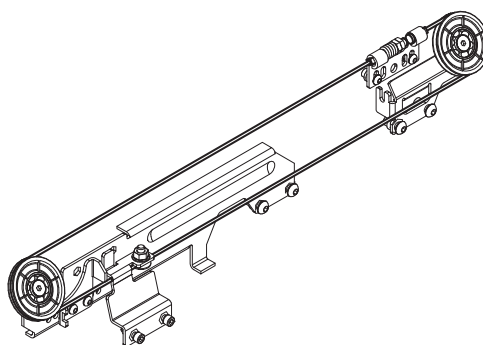

SERIE Q

RICAMBI - FUNI ACCOPPIAMENTO TAGLIA

11_02_01_01REV01

L2S/...

COD.	LF	A	
570000W354_013	1093	500-550	L2S SMALL
570000W175_001	1177	600-650	LS2
570000W175_002	1261	700-750	
570000W175_003	1367	800-850	
570000W175_004	1467	900-950	
570000W175_005	1567	1000-1050	
570000W175_006	1667	1100-1150	
570000W175_007	1767	1200-1250	
570000W175_008	1867	1300-1350	
570000W175_009	1967	1400-1450	
570000W175_010	2067	1500-1550	
570000W175_011	2167	1600-1650	
570000W175_012	2267	1700-1750	
570000W175_013	2367	1800-1850	
570000W175_014	2467	1900-1950	
570000W175_015	2567	2000	