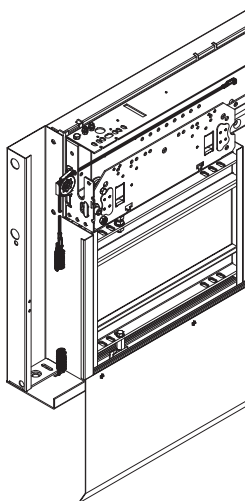

SERIE Q

RICAMBI - GRUPPO RICHIUSURA

11_02_01_01REV01

COD. 570000B381

COD. 710000043