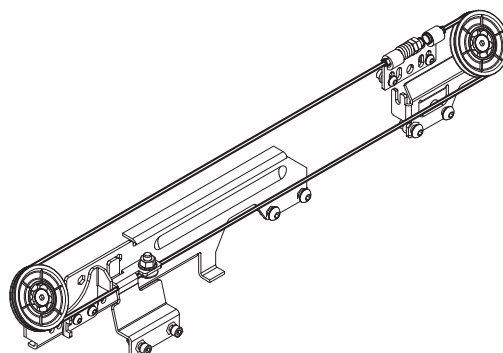

SERIE Q

RICAMBI - FUNI ACCOPPIAMENTO TAGLIA

11_02_01_01REV01

L3S/...