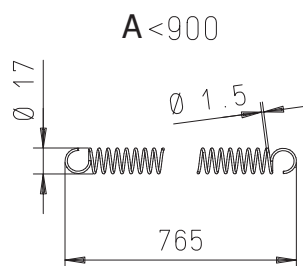

SERIE Q

RICAMBI - GRUPPO RICHIUSURA

11_02_01_01REV01

COD. 570000B381

COD. 710000043