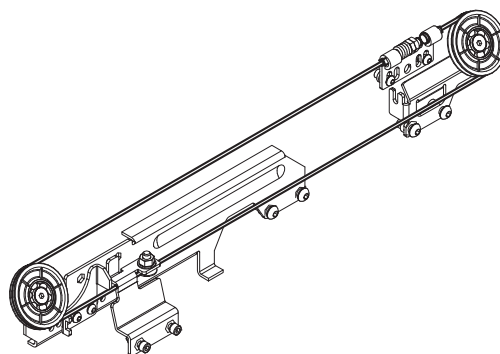

SERIE Q

RICAMBI - FUNI ACCOPPIAMENTO TAGLIA

11_02_01_01REV01

L6C