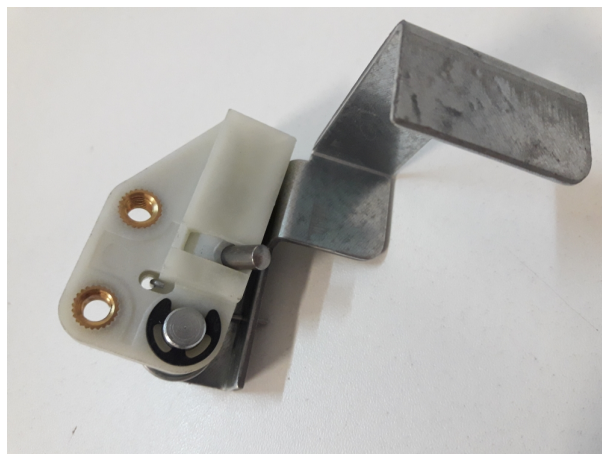

# 323115 Zamek drzwi szybowych QKS11

Kod produktu: 323115; 00323115

00323115 Zamek drzwi szybowych QKS11 prawy

MPPR