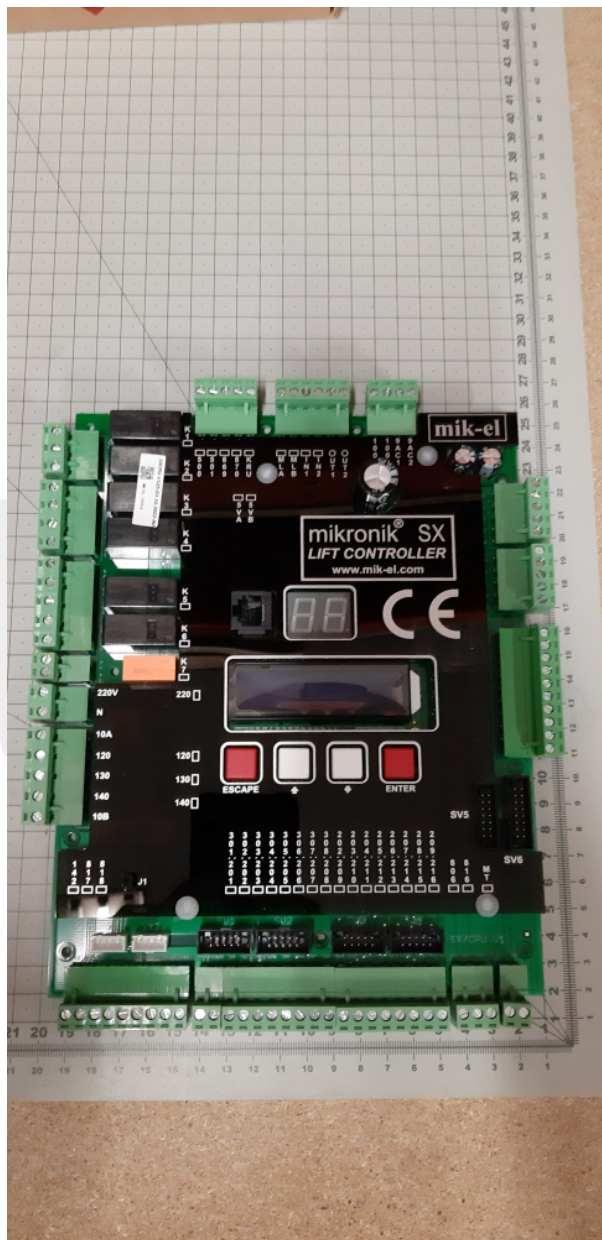

Mikronik SX Lift Controller Mik-El

Kod produktu: SX-MOM/CPU

Mikronik SX Lift Controller Mik-El
SX-MOM/CPU
Płyta sterowa (główna) dźwigu