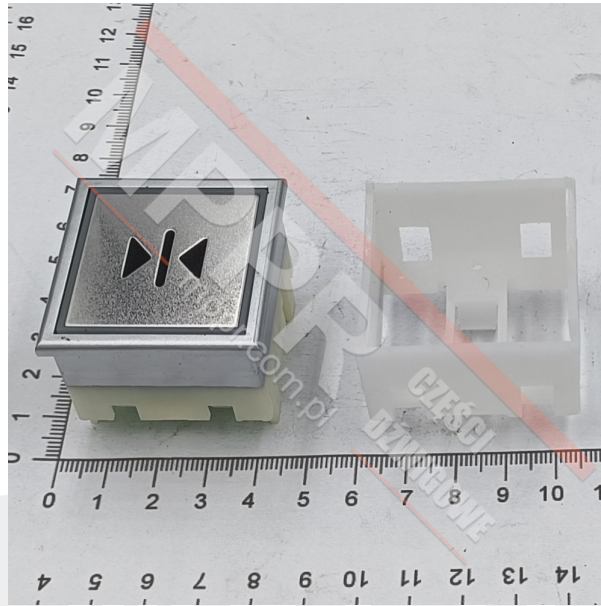

65680009394 Door Close Square Push Button

Kod produktu: 65680009394

65680009394 Door close square, flat step button, red illumination. Without Braille.