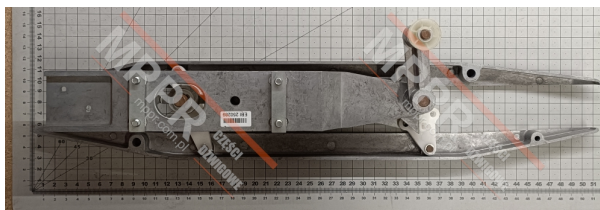

# 250289 Left-hand Coupler Vane

Kod produktu: 250289

Left-hand coupler vane for QKS8-Z car door.

**Weight (kg):** 1.23