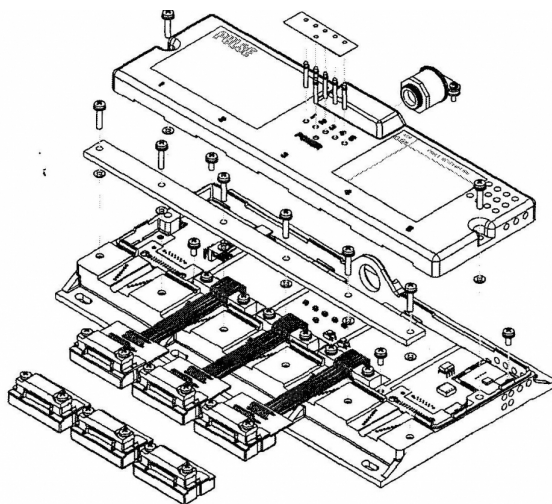

ABA21700X18 CSB Monitor RBI

Kod produktu: ABA21700X18

ABA21700X18 Komplet CSB Monitor dla 3 pasów 60mm