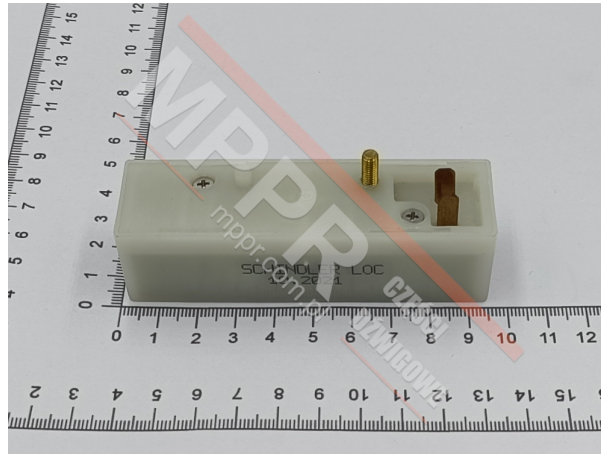

# 00418481 Contactron MSR BI, $\leq 8$ m/s

Kod produktu: 00418481; 418481; KSE-U; KSE-D

Bistable Magnet Switch MSRBI, up to 8 m/s, -20+50C, 220V; KSE-U; KSE-D

**Weight (kg):** 0.048