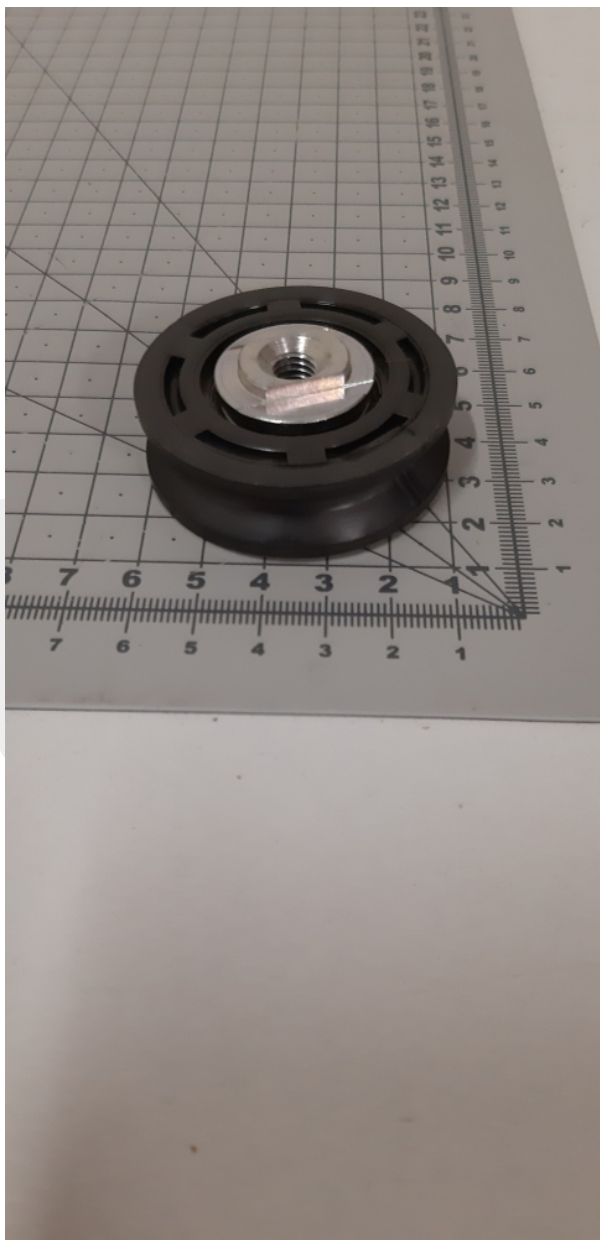

# Rolka drzwi jezdna górna 52mm MONITOR

Kod produktu: Rolka drzwi jezdna górna 52mm MONITOR

Rolka drzwi jezdna górna 52mm MONITOR