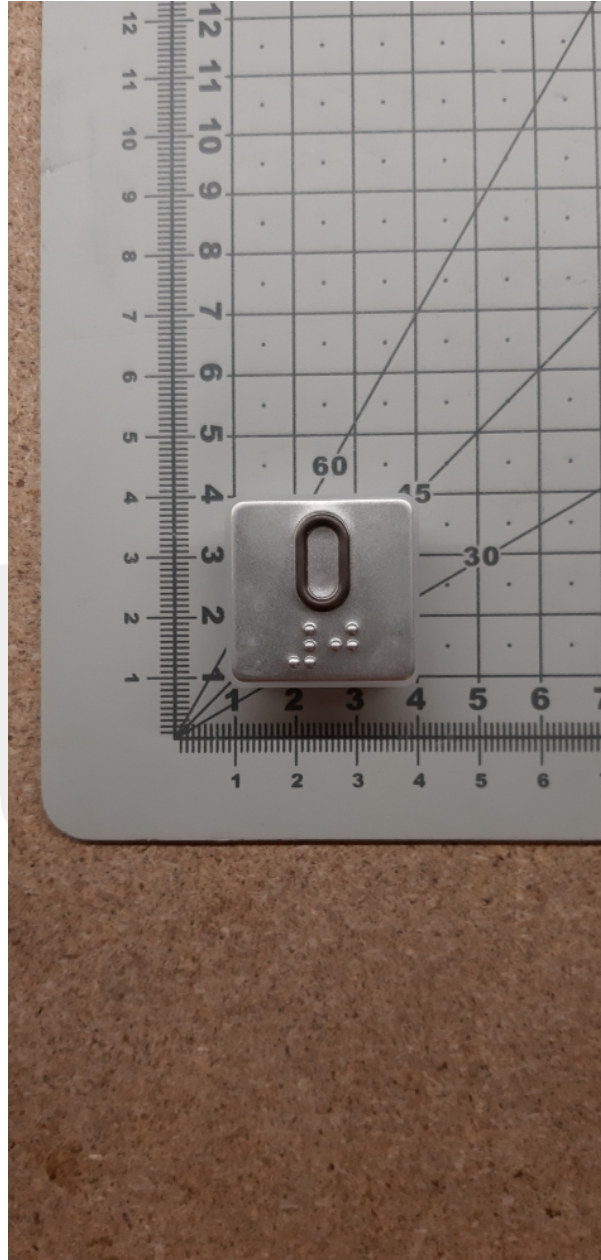

Szyld przycisku MT42 „0"

Szyld przycisku MT42 „0"