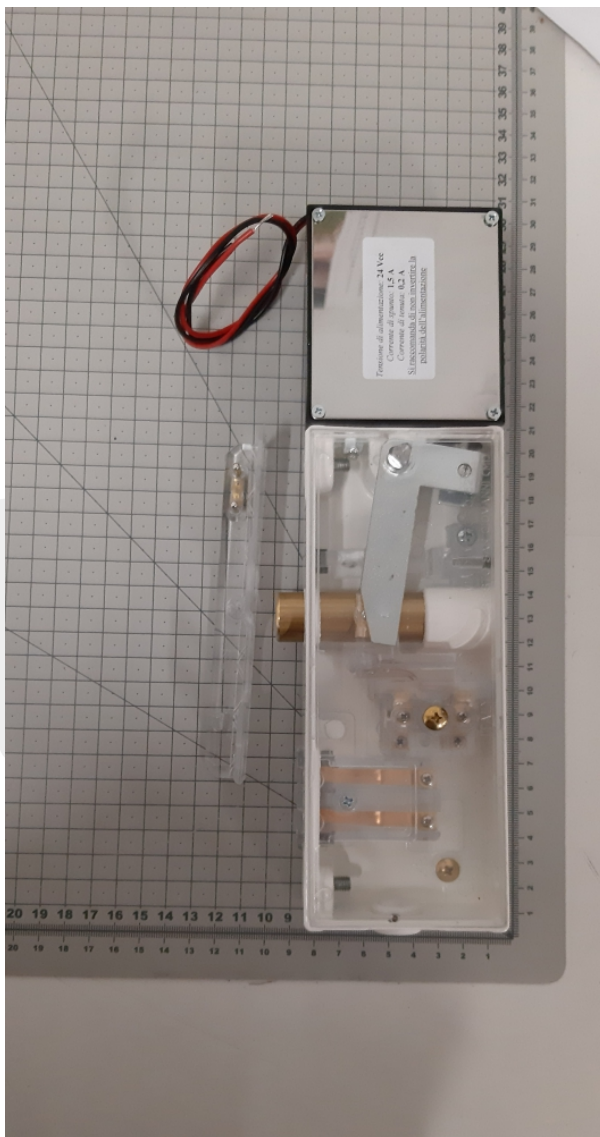

# 452725 Rygiel-elektrozamek do platformy Sirio

Kod produktu: 452725 Rygiel-elektrozamek do platformy Sirio

452725 Rygiel-elektrozamek do platformy Sirio