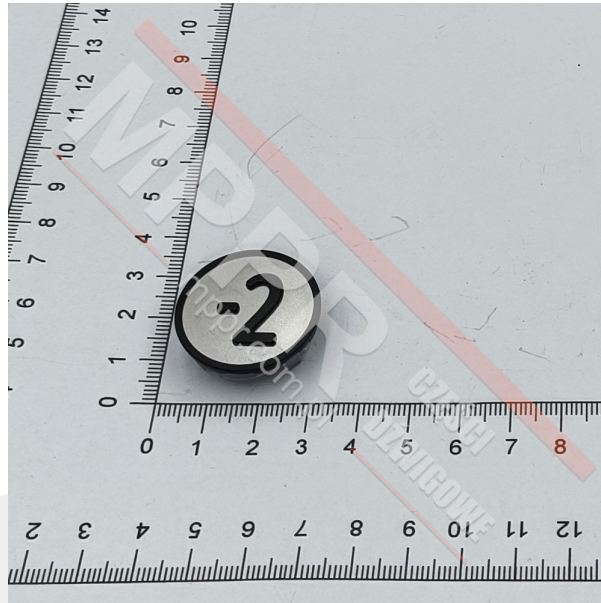

KM801054G072 Button Cap, Symbol „-2”

Kod produktu: KM801054G072

KM801054G072 Round push-button cap, KSS, gray and black. Tactile symbol „-2”, without Braille. Low pressel holder