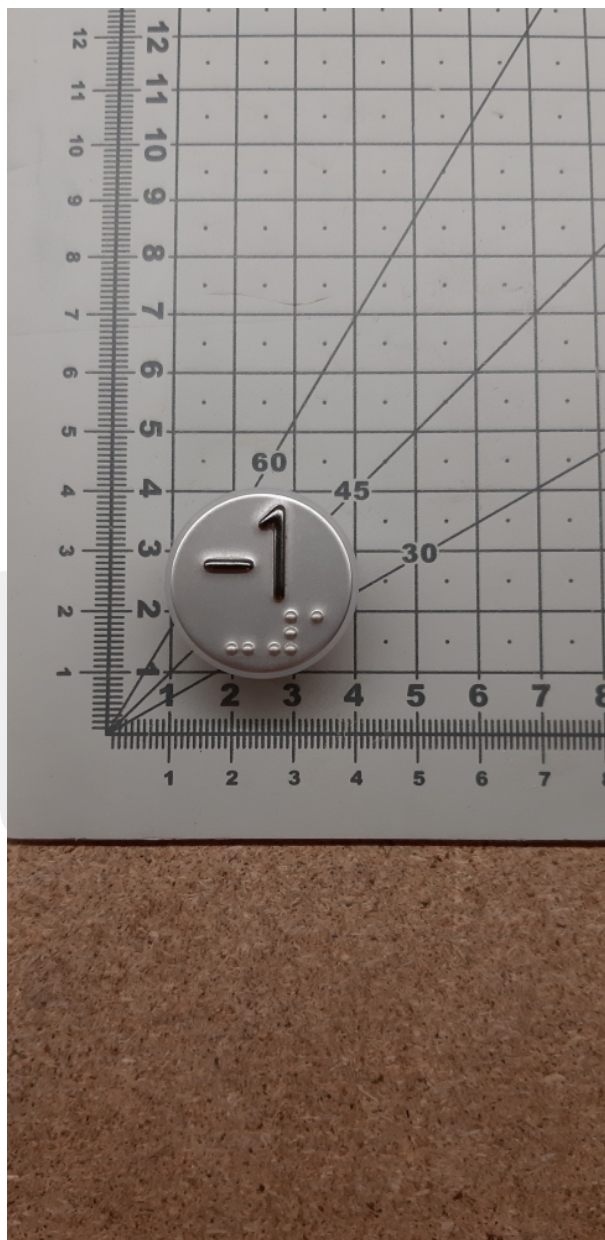

Szyld przycisku RT42 „-1”

Szyld przycisku RT42 „-1”