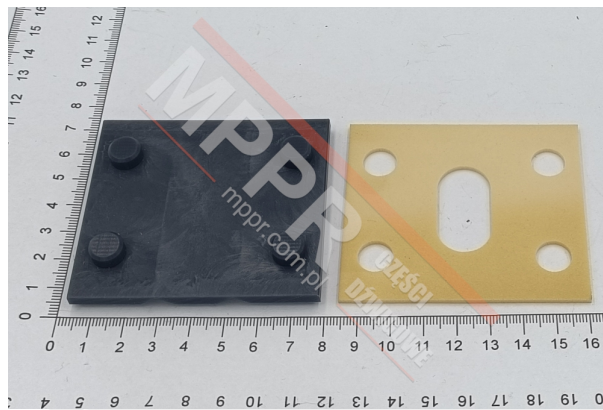

# 105964 Insert with Lining for a L7/BFK10 Guide Shoe

Kod produktu: 105964; 00105964

105964 Guide shoe insert with vibration-damping lining, for a Schindler [105964](#) L7/BFK10 guide shoe