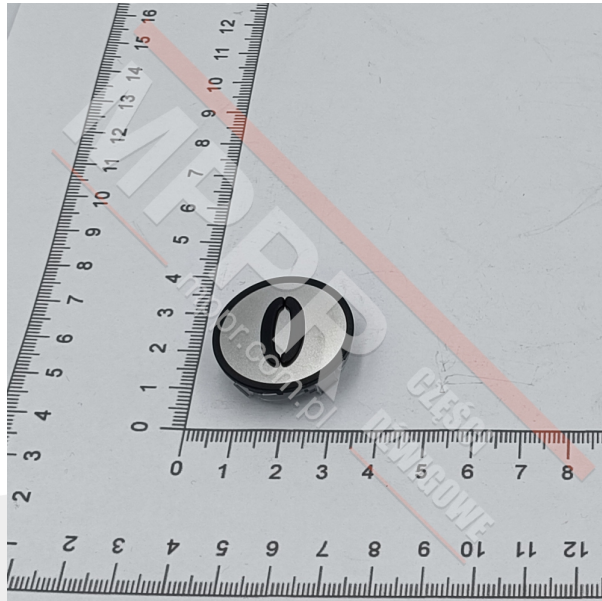

KM801054G000 Button Cap, Symbol „0”

Kod produktu: KM801054G000

Round push-button cap, KSS, gray and black. Tactile symbol „0”, without Braille.
Low pressel holder