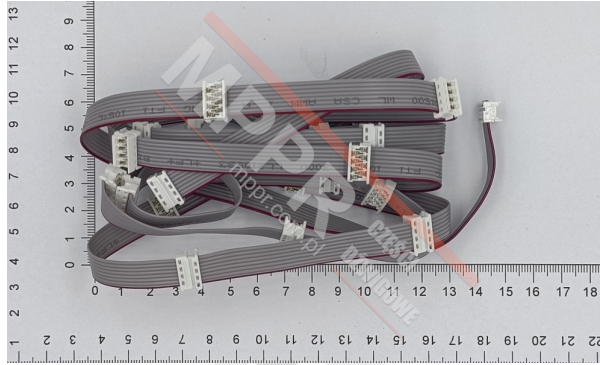

KM772816G05 Cable F2KMUL COP KONE

Kod produktu: KM772816G05

KM772816G05 Cable F2KMUL COP L KONE

Weight (kg): 0.04

Length (mm): 1722