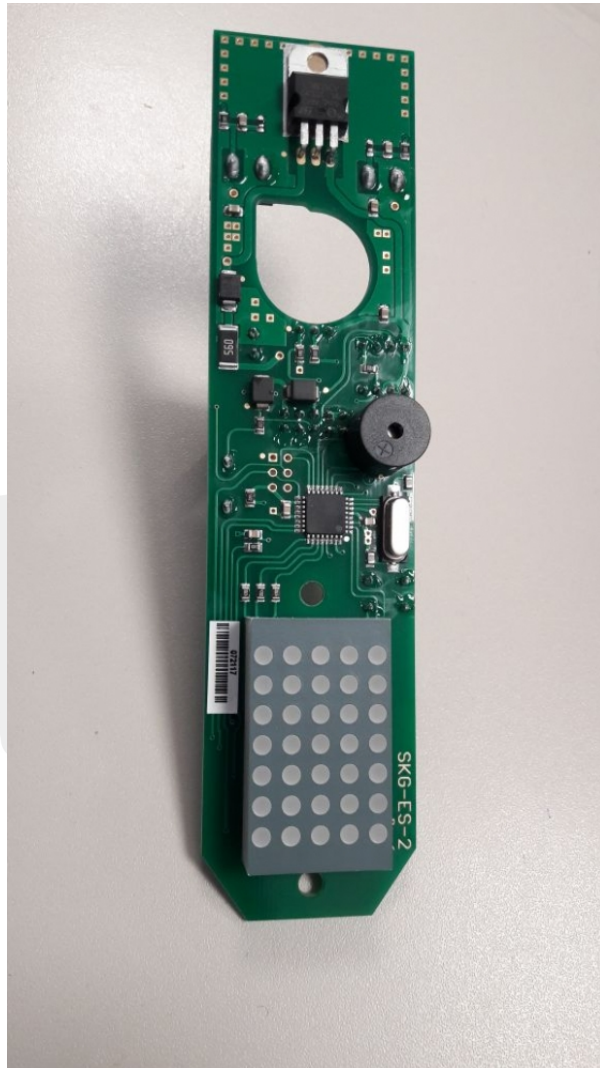

# Circuit call panel SKG ES2

Kod produktu: SKG ES2

Circuit call panel SKG ES2