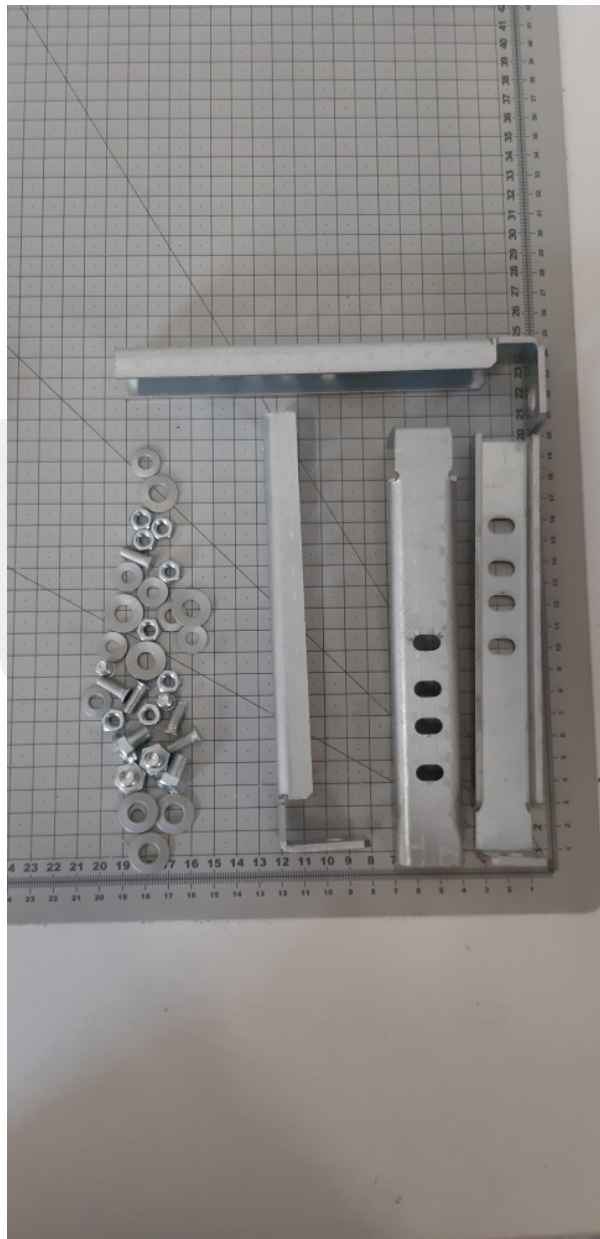

52502538 Mocowanie drzwi (zestaw 4 wsporników)

Kod produktu: 52502538 Mocowanie drzwi (zestaw 4 wsporników)

52502538 Mocowanie drzwi (zestaw 4 wsporników)