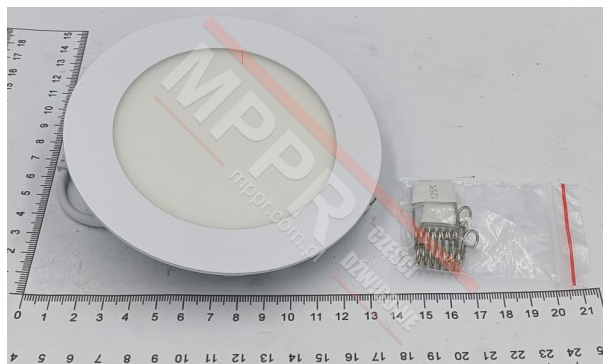

TAA417AE1 Oprawa LED

Kod produktu: TAA417AE1

Oprawa LED, okrągła

Napięcie: 230

Średnica (mm): 120

Moc (W): 6

Strumień świetlny (lm): 400

Temperatura (K): 6000