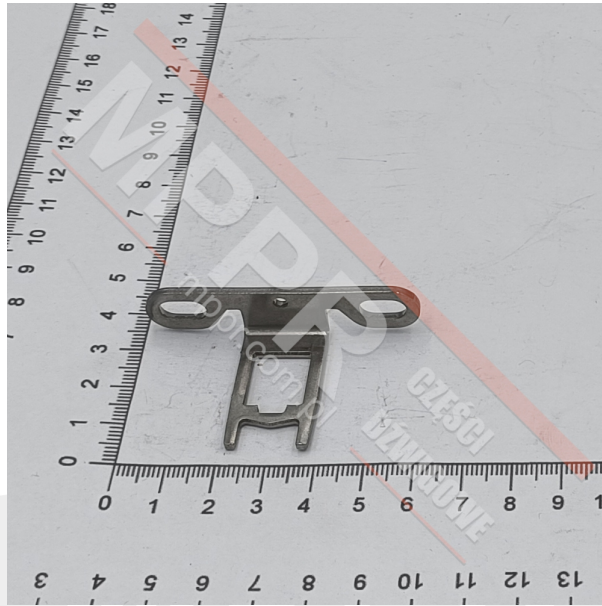

60500001 Zwora kontaktu drzwi

Kod produktu: 60500001

Zwora (zakrzywiona) [kontaktu drzwi WZA](#)