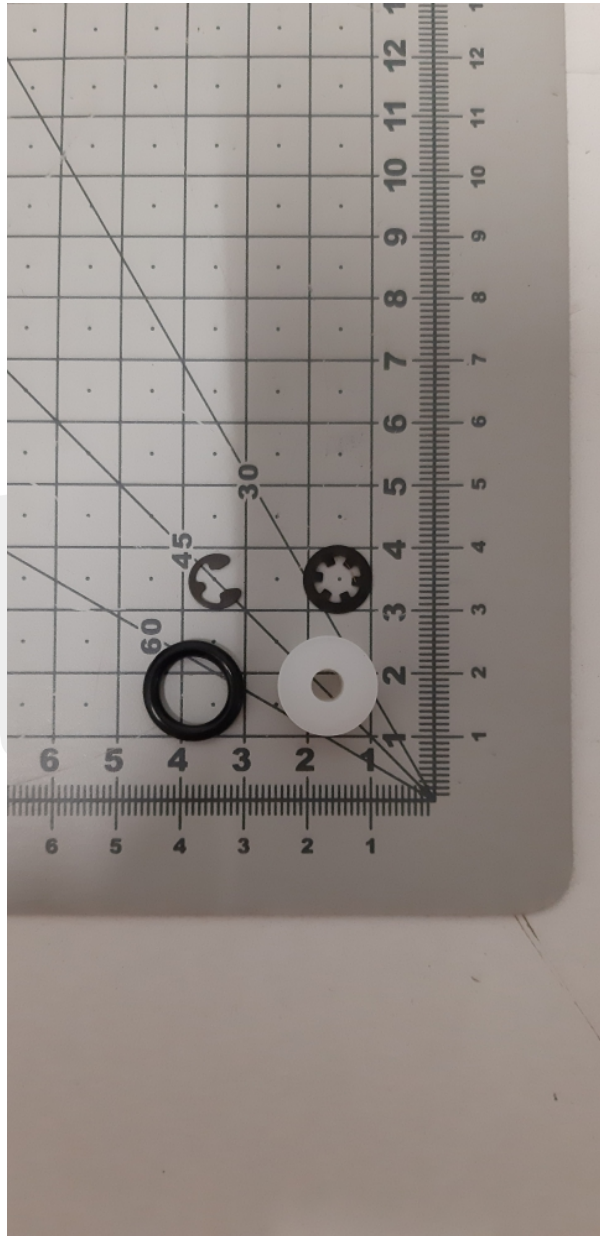

1011455A01/2C2A901784G05 Rolka krzywki

Kod produktu: 1011455A01/2C2A901784G05 Rolka krzywki

1011455A01/2C2A901784G05 Rolka krzywki