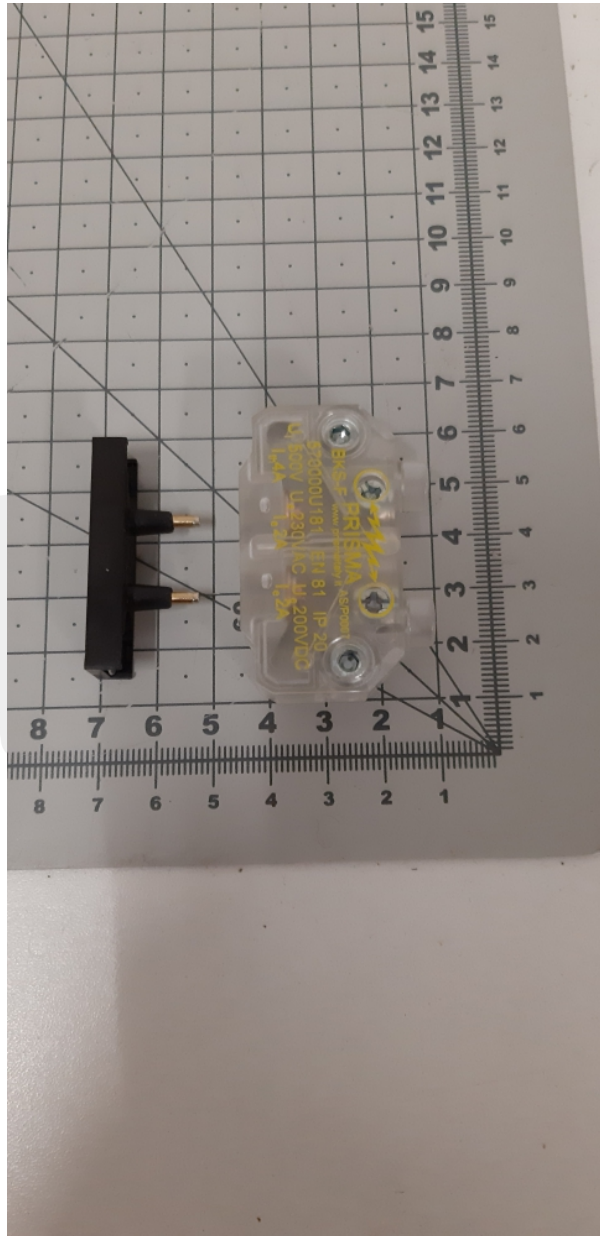

# 570000U181 Kontakt drzwi

Kod produktu: 570000U181 Kontakt drzwi

570000U181 Kontakt drzwi