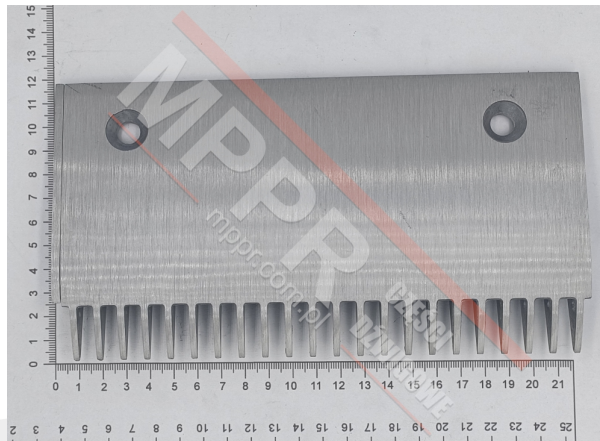

SMR313609 Grzebień aluminiowy lewy do schodów Schindler

Kod produktu: SMR313609

Grzebień aluminiowy lewy, 22 zęby, do schodów ruchomych 9300/SWE Schindler, zawiera lewą końcówkę [SMR898516](#).