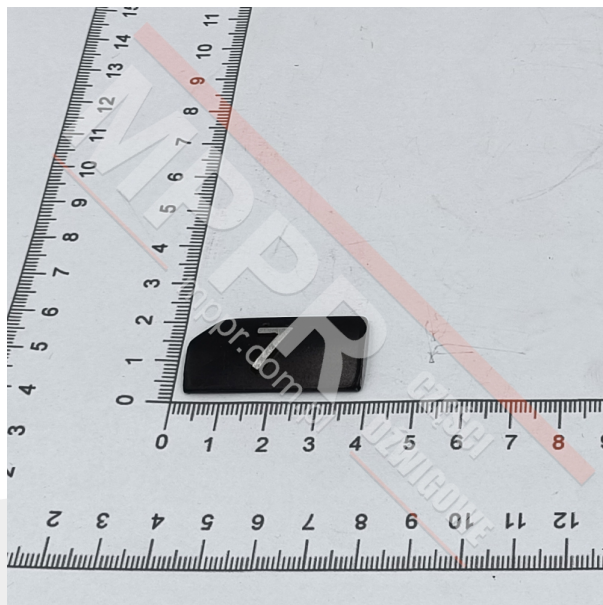

KM433652G07 Szyld przycisku „7”, kolor czarny

Kod produktu: KM433652G07

Szyld przycisku, wypukły, prostokątny ze ściętym lewym górnym rogiem, kolor czarny, wypukły znak „7”
Materiał: anodowane aluminium