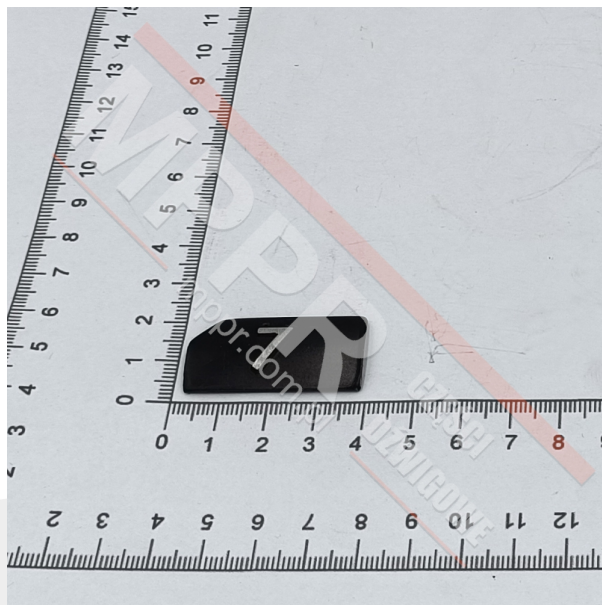

KM433652G07 Szyld przycisku „7”, kolor czarny

Kod produktu: KM433652G07

Szyld przycisku, wypukły, prostokątny ze ściętym lewym górnym rogiem, kolor czarny, wypukły znak „7”
Materiał: anodowane aluminium