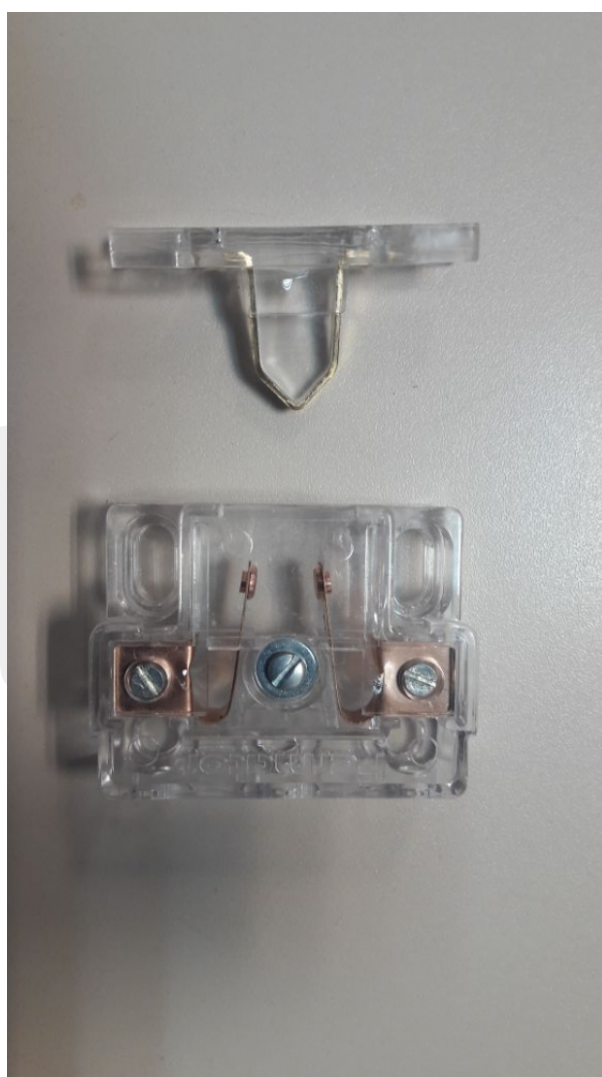

# KCE.5000.00000 Kontakt drzwi szybowych/kabinowych Fermator

Kod produktu: KCE.5000.00000

KCE.5000.00000 Kontakt drzwi szybowych/kabinowych Fermator