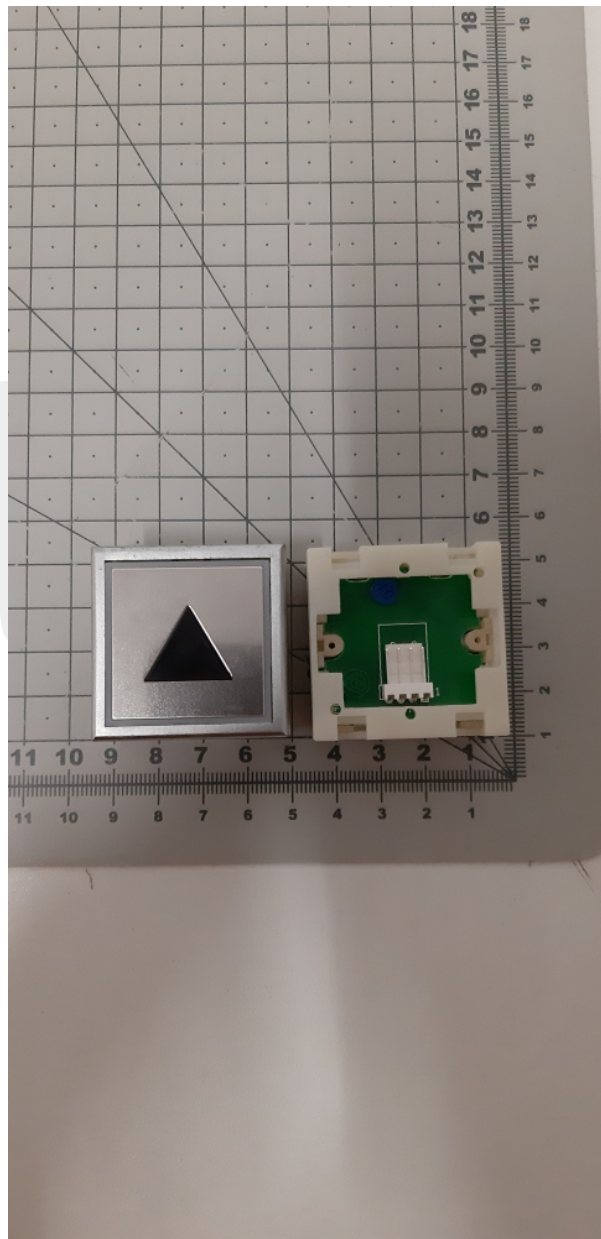

6568 000 9280 Przycisk „strzałka” Thyssen podświetlenie niebieskie, strzałka czarna

Kod produktu: 6568 000 9280 Przycisk „strzałka” Thyssen podświetlenie niebieskie, strzałka czarna

6568 000 9280 Przycisk „strzałka” Thyssen podświetlenie niebieskie, strzałka czarna