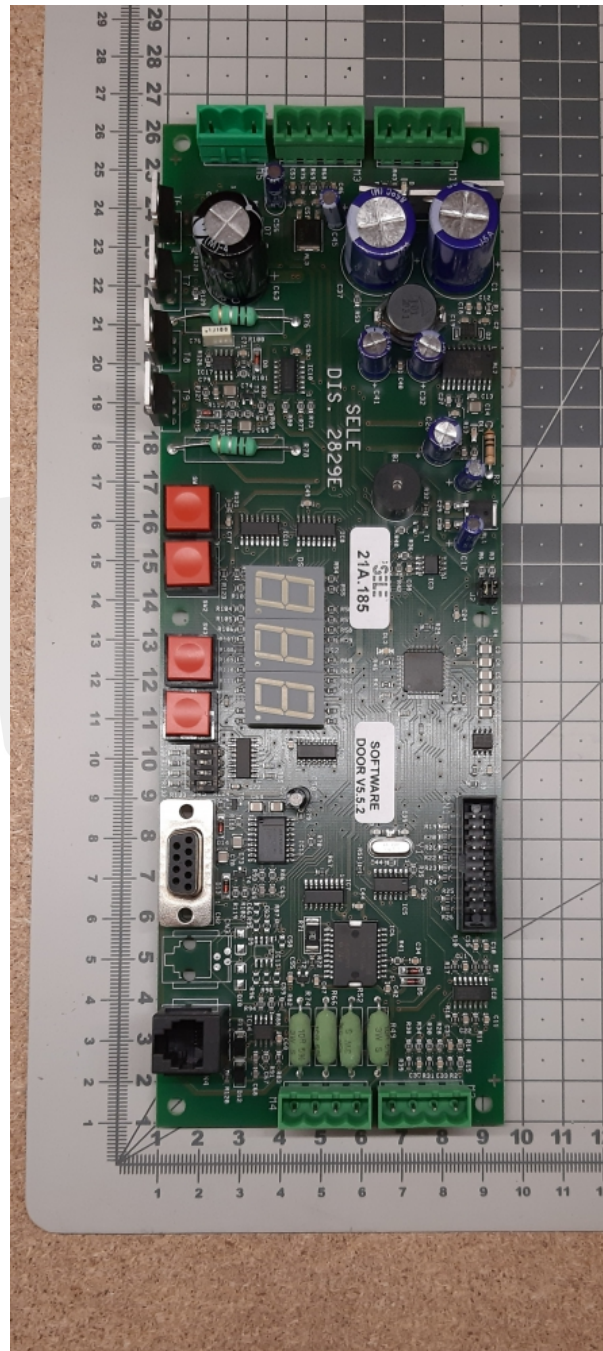

# 21A.185 Sterownik drzwi

Kod produktu: 21A.185

21A.185 Sterownik drzwi