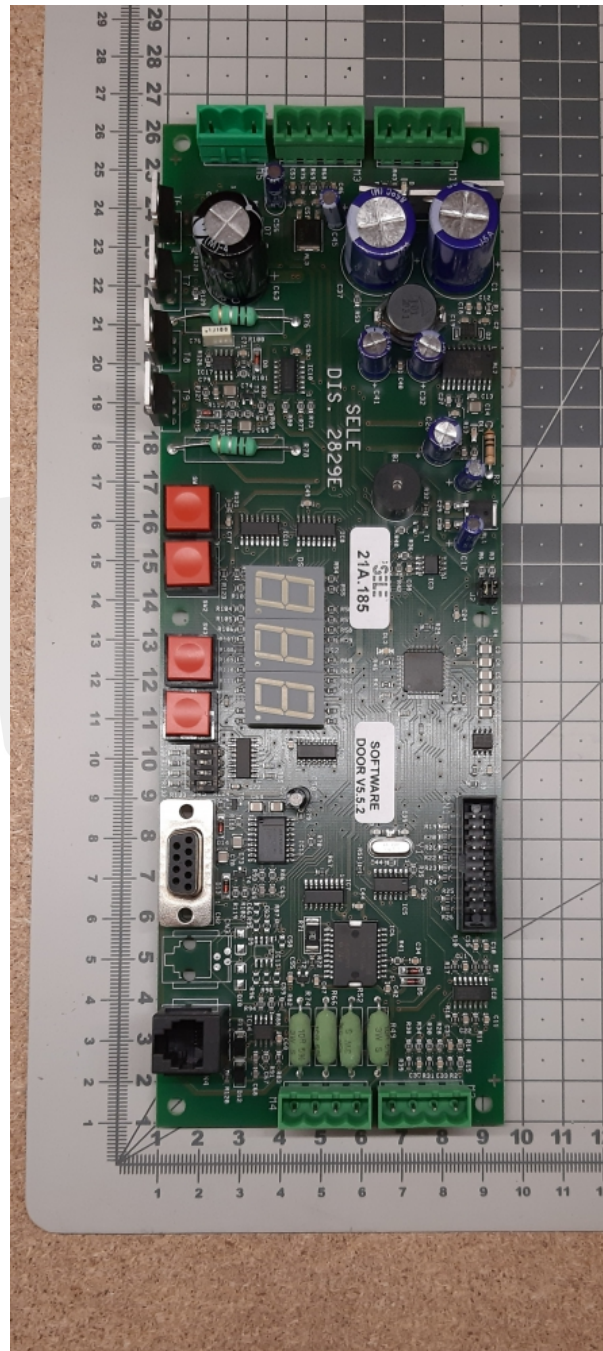

21A.185 Sterownik drzwi

Kod produktu: 21A.185

21A.185 Sterownik drzwi