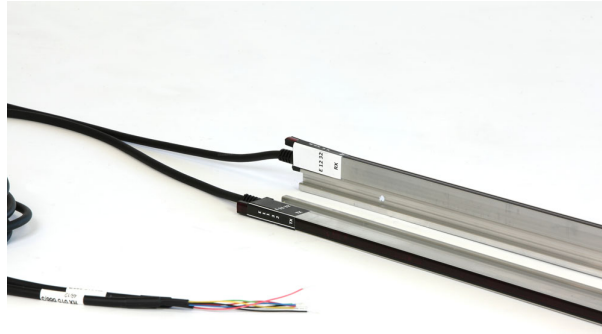

# E10 40 Kurtyna świetlna E-series Memco

Kod produktu: E10 40 Kurtyna świetlna E-series Memco

E10 40 Kurtyna świetlna E-series (1 x Rx, 1 x Tx), profil 10mm, wysokość 2m, IP65, 40 diod (194 promieni), kabel 2,7m Memco, zestaw montażowy E10 800.