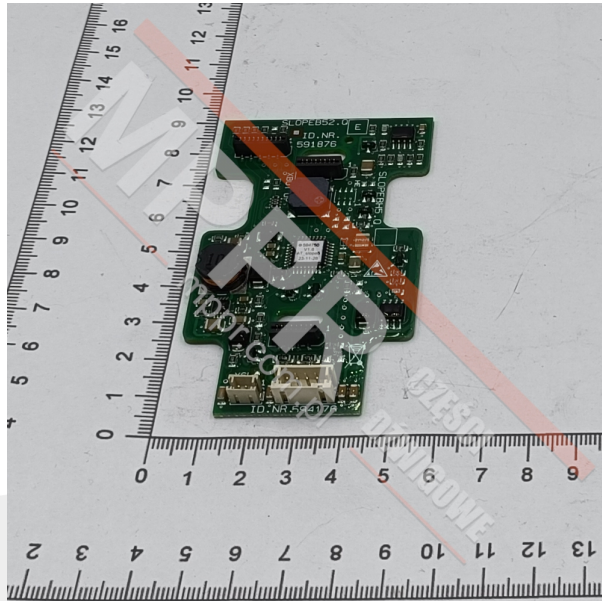

591876 płytki SLOPEB 52.Q kasety wezwań

Kod produktu: 591876

Płytki SLOPEB 52.Q kasety wezwań