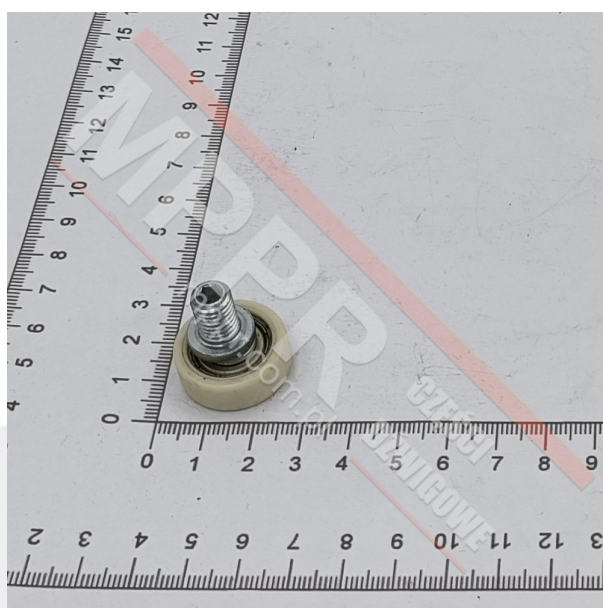

366280 Rolka dolna wózka drzwi Varidor 20 / T3 / C4

Kod produktu: 366280

Rolka dolna wózka drzwi Varidor 20, trzpień mimośrodowy M8 x 15.
Ø22 x 8 mm