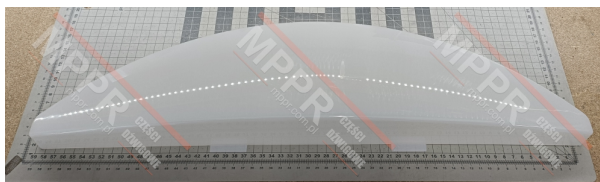

## 52516903 Klosz oświetlenia podsufitki

Kod produktu: 52516903

Dyfuzor / klosz S3300 oświetlenia podsufitki kabiny, mały

**Wymiary (mm):** 601 x 148 x 65,4