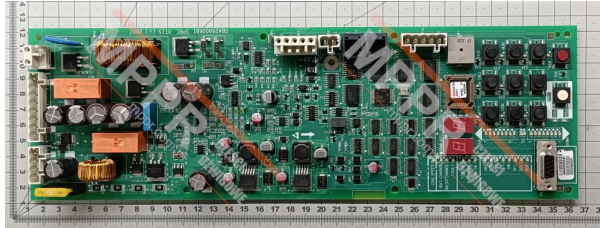

GBA26800KB10 Płyta SPBC OTIS

Kod produktu: GBA26800KB1; GBA26800KB10

Płyta SPBC (Service Panel Board CAN) OTIS