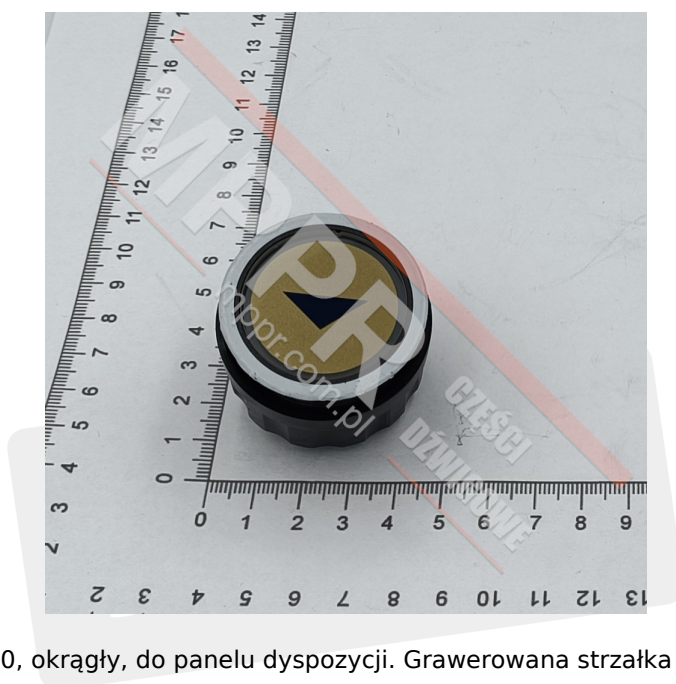

# 32SHR323451 Kompletny przycisk D2 / SCH300, grawerowana strzałka w dół

Kod produktu: 32SHR323451; SOD-32SHR323451

Kompletny przycisk D2 / SCH300, okrągły, do panelu dyspozycji. Grawerowana strzałka w dół, bez znaków Braille&HASH39;a.

**Grubość (mm): 43**