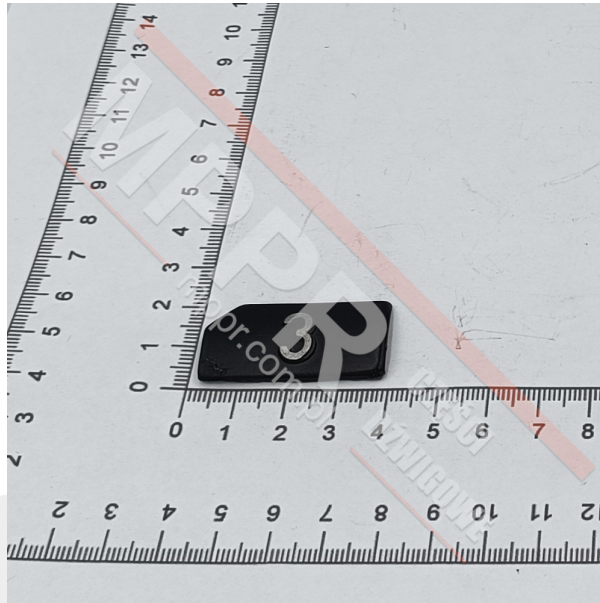

KM433652G03 Szyld przycisku „3”, kolor czarny

Kod produktu: KM433652G03

Szyld przycisku, wypukły, prostokątny ze ściętym lewym górnym rogiem, kolor czarny, wypukły znak „3”
Material: anodowane aluminium