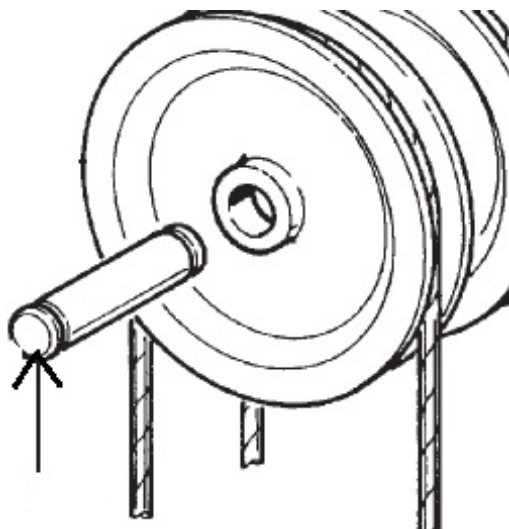

# 2384066 Wałek

Kod produktu: 2384066

2384066 Wałek, do platformy podnośnej model E06.