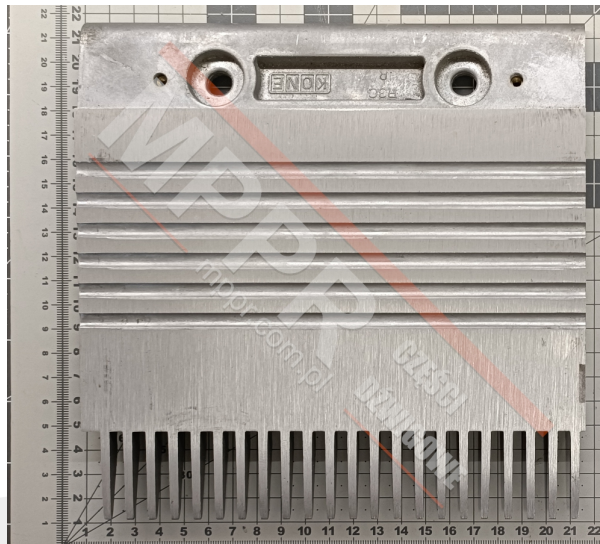

KM5002051H01 Grzebień prawy (B)

Kod produktu: KM5002051H01

Grzebień prawy (B) RSV, 22 zęby, zastosowanie do schodów ruchomych Kone E3X 1.6 i ECO3000

Materiał: odlewane ciśnieniowo aluminium

Długość (mm): 197,4