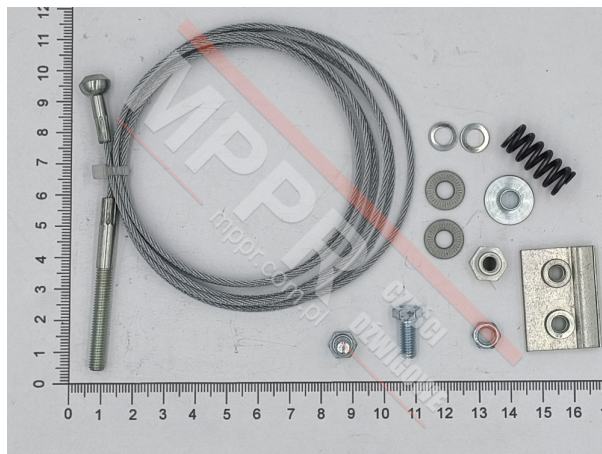

830618 Linka drzwi kabinowych

Kod produktu: 830618; 00830618

Linka otwieranych bocznie drzwi kabinowych QKS11 BKE 900-1100, Varidor 10