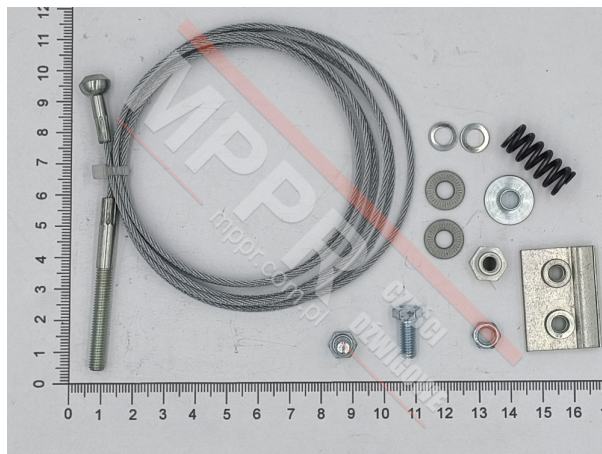

## 830618 Linka drzwi kabinowych

Kod produktu: 830618; 00830618

Linka otwieranych bocznie drzwi kabinowych QKS11 BKE 900-1100, Varidor 10