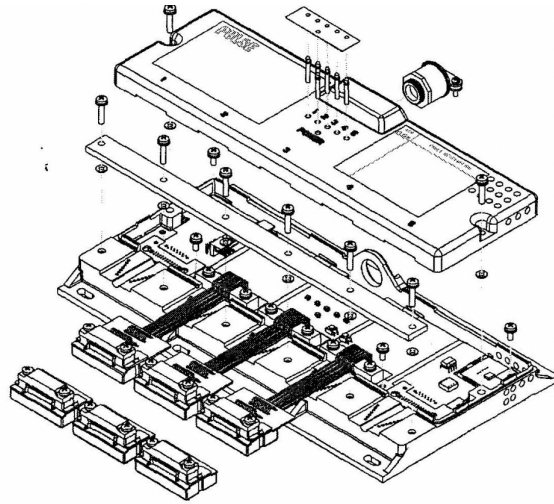

ABA21700X20 CSB Monitor RBI

Kod produktu: ABA21700X20

ABA21700X20 Komplet CSB Monitor dla 5 pasów 60mm