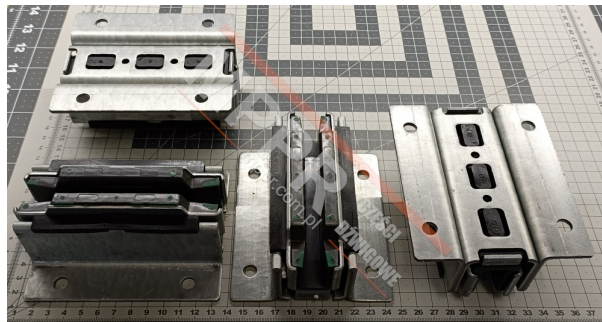

KM51000110V011 Korpusy kompletne na prowadnicę 9 mm T82 (4 szt., niższa wersja)

Kod produktu: KM51000110V011 x4

Korpusy kompletne na prowadnicę 9 mm T82 (4 szt.), Kone MonoSpace. Niższa wersja.

Wysokość korpusu (mm): 54

Długość korpusu prowadnicy / średnica rolki (mm): 122

Do prowadnicy o szerokości (mm): 9

MPPR