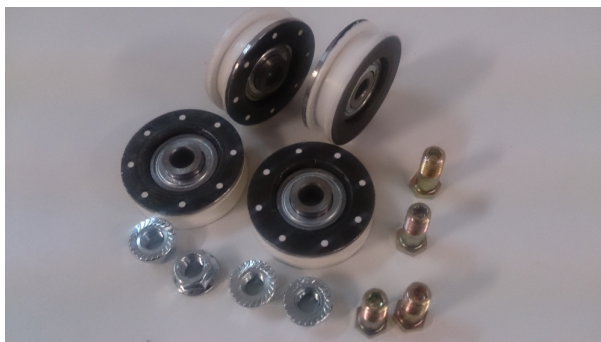

FAA5394A50 Rolka

Kod produktu: FAA5394A50

FAA5394A50 Rolki wózka drzwi ze śrubami, 56x17mm (komplet 4 sztuki)