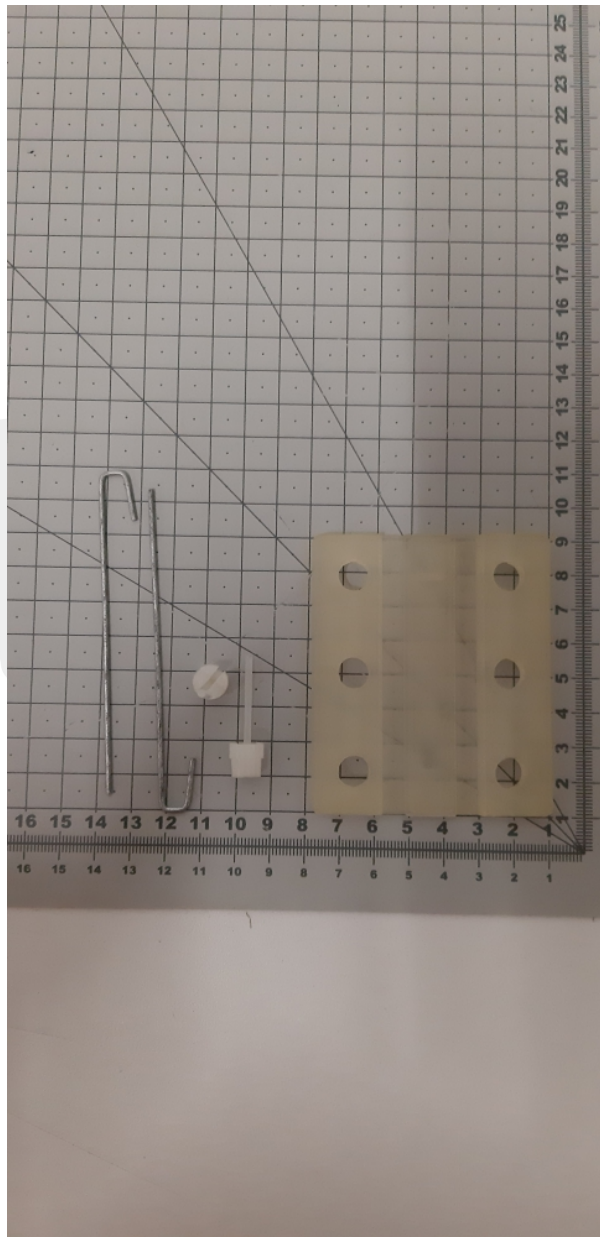

KM652437G09 Wkładka korpusu prowadnicy 9mm (zmiennik)

Kod produktu: KM652437G09 Wkładka korpusu prowadnicy 9mm (zmiennik)

KM652437G09 Wkładka korpusu prowadnicy 9mm (zmiennik)