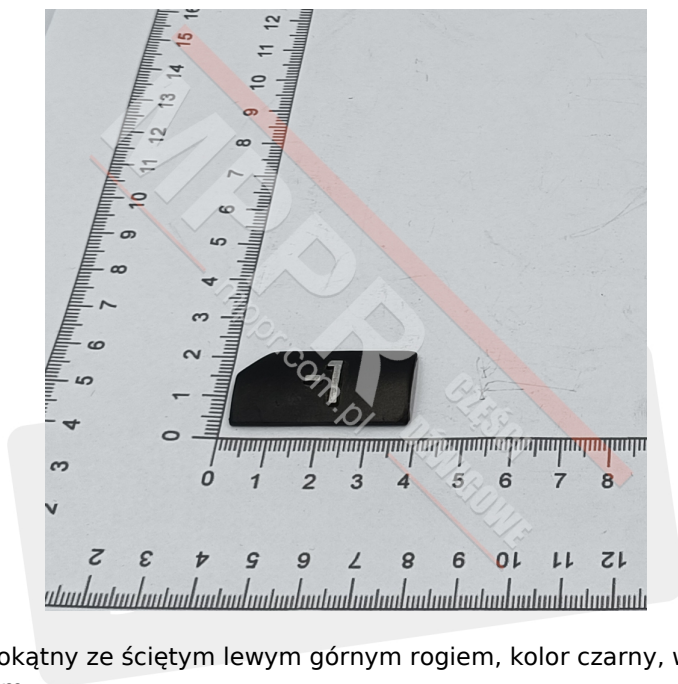

KM433652G41 Szyld przycisku „-1”, kolor czarny

Kod produktu: KM433652G41

Szyld przycisku, wypukły, prostokątny ze ściętym lewym górnym rogiem, kolor czarny, wypukły znak „-1”

Materiał: anodowane aluminium