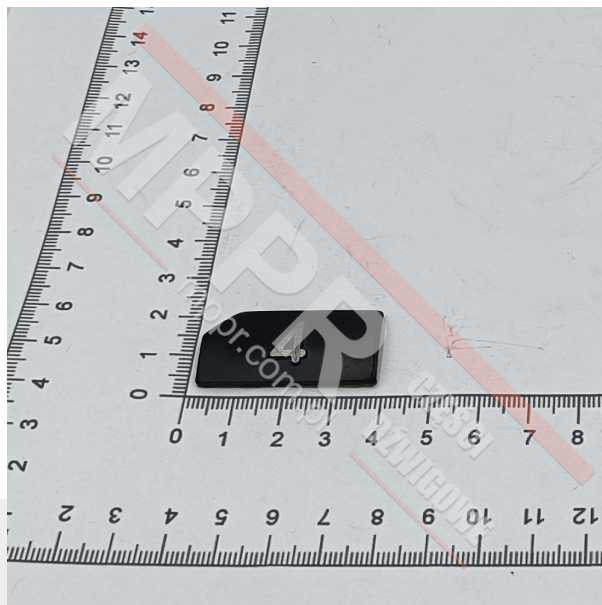

KM433652G04 Szyld przycisku „4”, kolor czarny

Kod produktu: KM433652G04

Szyld przycisku, wypukły, prostokątny ze ściętym lewym górnym rogiem, kolor czarny, wypukły znak „4”
Materiał: anodowane aluminium