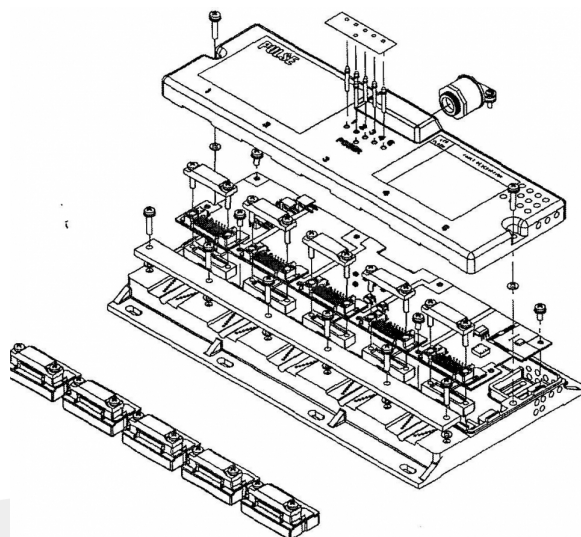

ABA21700X2 CSB Monitor RBI

Kod produktu: ABA21700X2

ABA21700X2 Komplet CSB Monitor dla 4 pasów 30mm